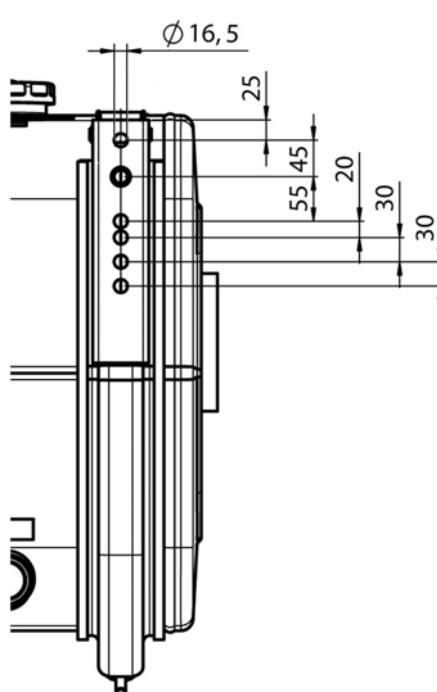

STAFFE FISSAGGIO SERBATOI

Dalle prossime consegne le staffe di fissaggio dei serbatoi laterali avranno una diversa foratura per adattarsi meglio agli interessi dei veicoli. Grazie a questa nuova disposizione dei fori diventa più semplice fissare le staffe e, in alcuni casi, è possibile utilizzare fino a 3 punti di fissaggio per ogni staffa.

ERA Kit staffe 135-903-00011

DIVENTA Kit staffe 135-903-00020

FORI UTILIZZATI PER VEICOLO

Inoltre, è ora possibile ordinare separatamente il kit staffe, il serbatoio o entrambi.

Serbatoio completo
di kit montaggio
135-610.....
135-613.....

Serbatoio nudo
135-910.....
135-913.....

Kit staffe fissaggio
135-903-00020

La fornitura del nuovo kit è immediatamente identificabile da una targhetta gialla **NEW**.