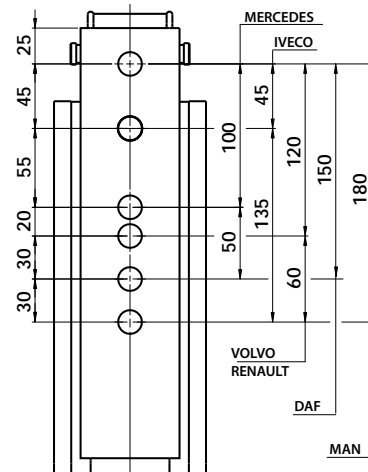

STAFFE FISSAGGIO SERBATOI

Dalle prossime consegne le staffe di fissaggio dei serbatoi laterali avranno una diversa foratura per adattarsi meglio agli interessi dei veicoli. Grazie a questa nuova disposizione dei fori diventa più semplice fissare le staffe e, in alcuni casi, è possibile utilizzare fino a 3 punti di fissaggio per ogni staffa.

ERA Kit staffe 135-903-00011

DIVENTA Kit staffe 135-903-00020

FORI UTILIZZATI PER VEICOLO

Inoltre, è ora possibile ordinare separatamente il kit staffe, il serbatoio o entrambi.

Serbatoio completo
di kit montaggio
135-610.....
135-613.....

Serbatoio nudo
135-910.....
135-913.....

Kit staffe fissaggio
135-903-00020

La fornitura del nuovo kit è immediatamente identificabile da una targhetta gialla **NEW**.