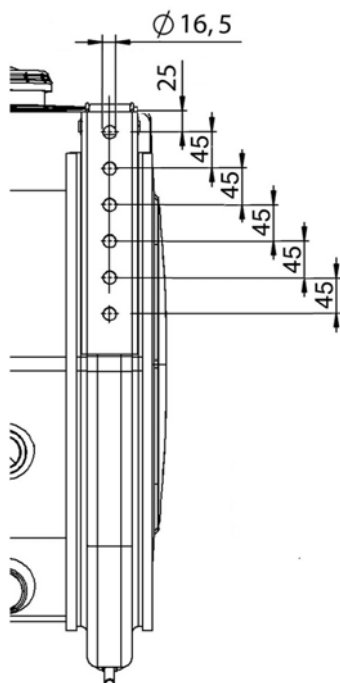

STAFFE FISSAGGIO SERBATOI

Dalle prossime consegne le staffe di fissaggio dei serbatoi laterali avranno una diversa foratura per adattarsi meglio agli interessi dei veicoli. Grazie a questa nuova disposizione dei fori diventa più semplice fissare le staffe e, in alcuni casi, è possibile utilizzare fino a 3 punti di fissaggio per ogni staffa.

ERA Kit staffe 135-903-00011

DIVENTA Kit staffe 135-903-00020

FORI UTILIZZATI PER VEICOLO

Inoltre, è ora possibile ordinare separatamente il kit staffe, il serbatoio o entrambi.

Serbatoio completo
di kit montaggio
135-610.....
135-613.....

Serbatoio nudo
135-910.....
135-913.....

Kit staffe fissaggio
135-903-00020

La fornitura del nuovo kit è immediatamente identificabile da una targhetta gialla **NEW**.